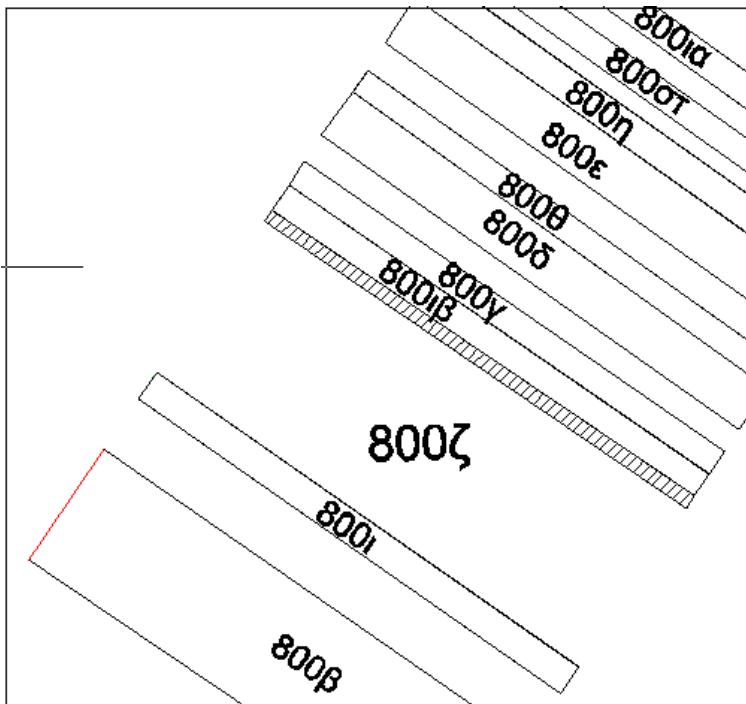

Αριθμός τεμαχίου	Έκταση τ.μ.	Χαρακτηρισμός	Παρατηρήσεις
Τμήμα 800ζ	1.113	Χέρσο - Κοινόχρηστο	Πρόκειται να εκμισθωθεί σύμφωνα με τις διατάξεις του Ν.4061/12 και του Ν.4235/14

συντεταγμένες τεμαχίου σύμφωνα
με το τοπογραφικό διάγραμμα
των ορθοφωτοχαρτών της
Ε.Α.Σ Ορεστιάδας

X	Y
688999.91	4606419.12
689002.84	4606423.42
689172.97	4606308.40
689169.81	4606303.73
688999.91	4606419.12