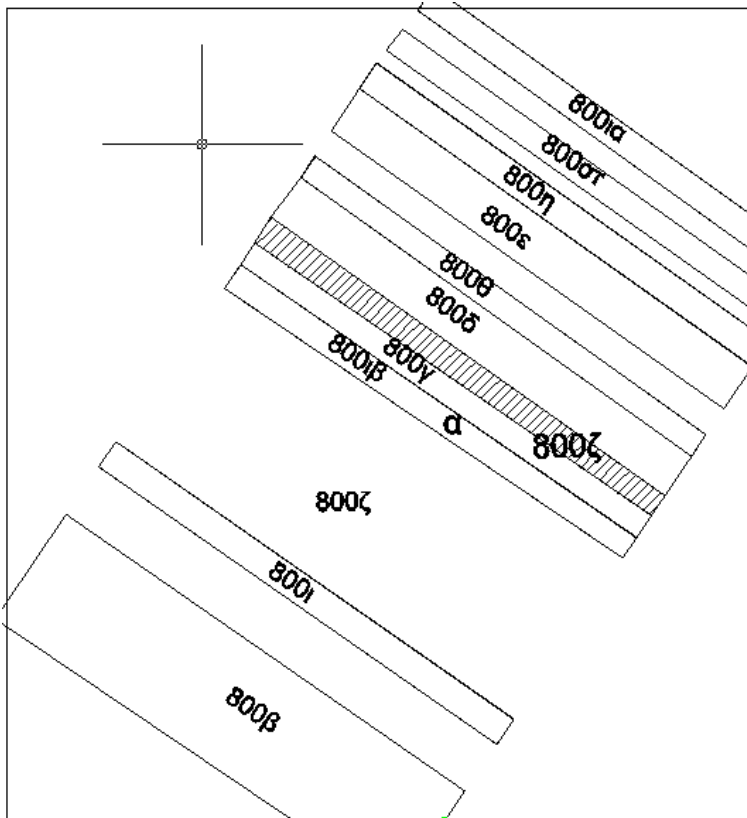

Αριθμός τεμαχίου	Έκταση τ.μ.	Χαρακτηρισμός	Παρατηρήσεις
Τμήμα 800ζ	2.395	Χέρσο - Κοινόχρηστο	Πρόκειται να εκμισθωθεί σύμφωνα με τις διατάξεις του Ν.4061/12 και του Ν.4235/14

συντεταγμένες τεμαχίου σύμφωνα
με το τοπογραφικό διάγραμμα
των ορθοφωτοχαρτών

X	Y
689015.72	4606442.99
689022.61	4606453.80
689191.11	4606335.09
689185.21	4606326.46
689015.72	4606442.99