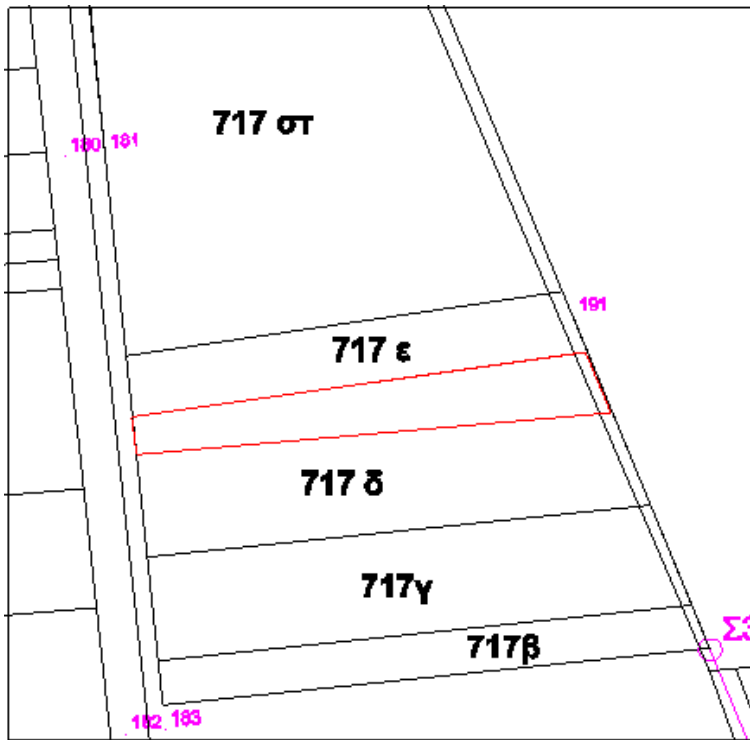

Αριθμός τεμαχίου	Έκταση τ.μ.	Χαρακτηρισμός	Παρατηρήσεις
Τμήμα 717δ	4.408	Χερσολειβαδο Κοινό	Πρόκειται να εκμισθωθεί σύμφωνα με τις διατάξεις του Ν.4061/12 και του Ν.4235/14

συντεταγμένες τεμαχίου σύμφωνα με το τοπογραφικό διάγραμμα των ορθοφωτοχαρτών

X	Y
714144.01	4602317.21
714338.31	4602344.96
714349.28	4602318.68
714145.51	4602300.70
714143.17	4602317.09