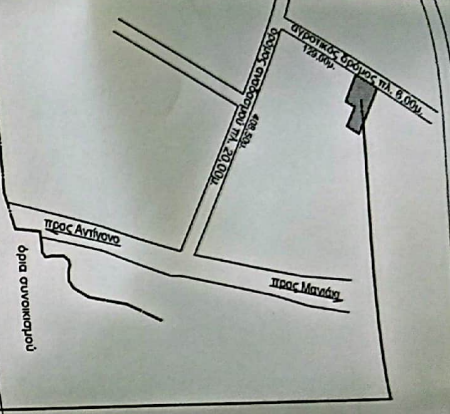

Ακριβές αποτύπωμα από το διαγράμμα ανάδασου
 Έτους 1970 από/τος Αντιγώνου Ν. Φλώρινας κλίμακα 1:5000

Θεση αγροτεμαχίου

οδοιπορικό σκαφίφημα

1126
 Παριμόνογκου Ιωάννης
 Σ.Δ. 1973

1127
 Παριμόνογκου Ιωάννης
 Σ.Δ. 1973

1128
 E=2,644,00 τ.μ.

1129
 Ιωάννης Παριμόνογκου
 Σ.Δ. 1973

828c
 Διαθέσιμο
 E=2,450,00 τ.μ.

828v
 Διαθέσιμο
 E=8941,64 τ.μ.

828p

828b

710
 Σαββαθός Αθανάσιος

711