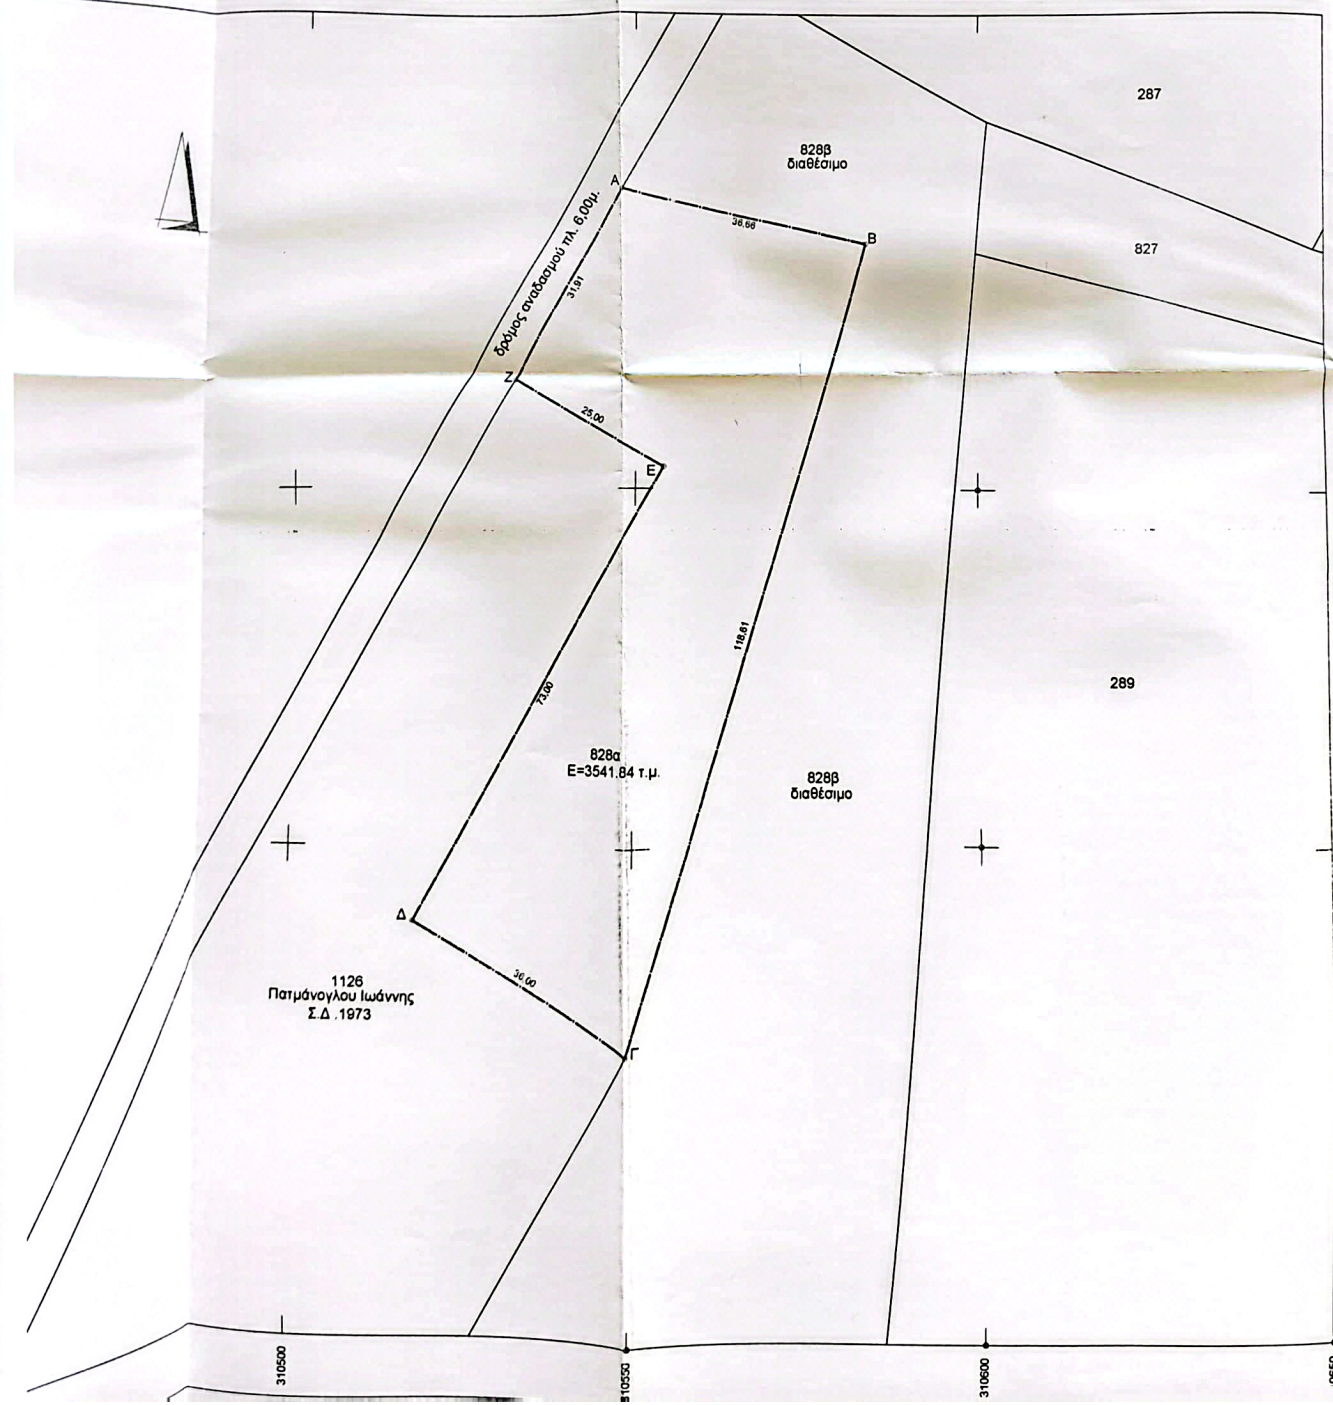

Κό σκαρίφημα

Θεση αγροτεμαχίου

ακριβες αποσπασμα απο το διαγραμμα αναδασμου ετους 1970 αγρ/τος Αντιγονου Ν. Φλώρινας κλιμακα 1:5000

Θεση αγροτεμαχίου

αποσπασμα χαρτη ΓΥ κλιμακα 1:50000

1126 Πατμάνογλου Ιωάννης Σ.Δ. 1973

828α E=3541.84 τ.μ.

828β διαθέσιμο

828β διαθέσιμο

310500

310500

310600

0650

αποσπασμα χαρτη ΓΥ κλιμακα 1:5000

0650

ακριβες αποσπασμα ετους 1973 αγρ/της