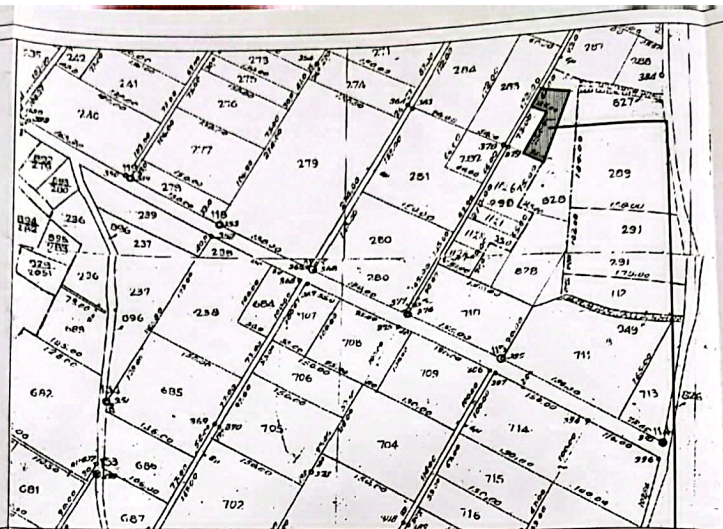

Κό σκαρίφημα

Θεση αγροτεμαχίου

ακριβες αποσπασμα απο το διαγραμμα αναδασμου ετους 1970 αγρ/τος Αντιγονου Ν. Φλώρινας κλιμακα 1:5000

Θεση αγροτεμαχίου

αποσπασμα χαρτη ΓΥ κλιμακα 1:50000

1126 Πατμάνογλου Ιωάννης Σ.Δ. 1973

828α E=3541.84 τ.μ.

828β διαθέσιμο

828β διαθέσιμο

310500

310500

310600

0650

αποσπασμα χαρτη ΓΥ κλιμακα 1:5000

0650

ακριβες αποσπασμα ετους 1973 αγρ/της